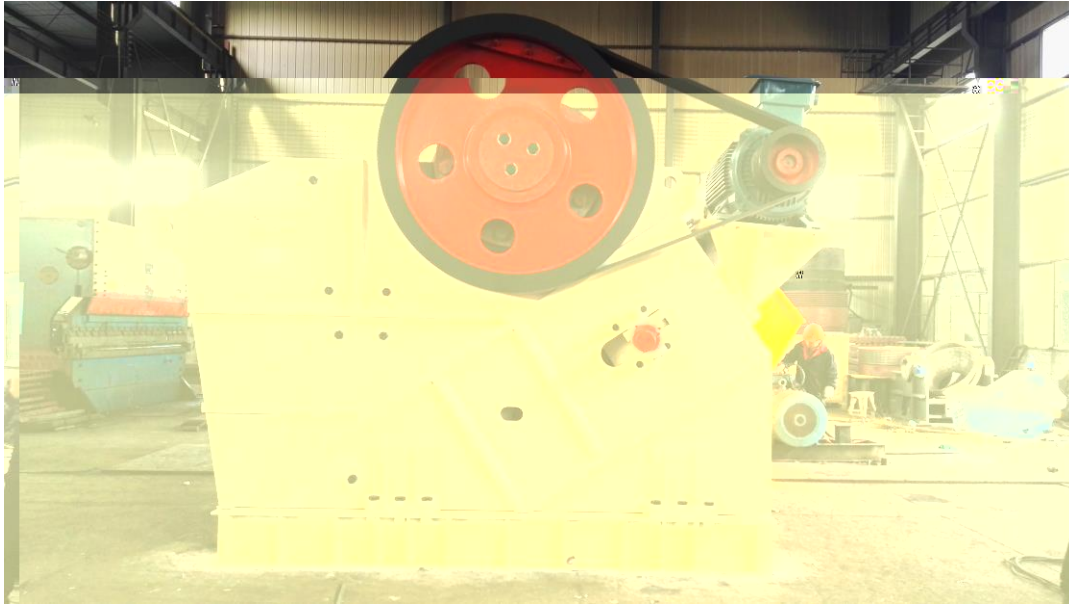

上海山卓重工机械有限公司

欧版颚式破碎机

关

	(mm)	(mm)	(mm)	(t/h)	(kw)	r/min
VESZ2537	650 950	550	100-160	125-200	75	270
VESZ3443	850 1100	670	110-200	170-400	110	290
VESZ3747	950 1200	800	180-280	260-580	130	245
VESZ4051	1000 1300	870	200-300	380-720	160	245
VESZ4959	1250 1500	1100	220-350	750-1000	200	220